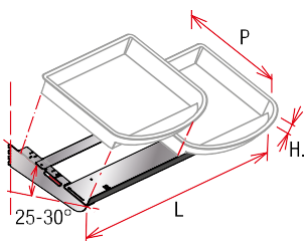

## Soporte y estructura para bandejas Tray

### Soporte para bandejas Tray en baldas existentes

Soporte con frontal de bloqueo que se dispone encima de las baldas existentes. gracias a la gravedad que ofrecen las cartelas de las neveras, las bandejas se disponen inclinadas.

### Estructura con ángulo de 25° para bandejas Tray

En acero inoxidable ISI 316, con cartelas y barras de fuerza incluida. Máximo peso 60kM with fixtures for uprights, max. loading 60 kg.

code	LxPxH mm	material	pack pcs/box
329AFSYX593334	1250x470xH.30	acero inoxidable	1