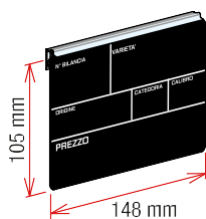

Porta precios para las bandejas Tray