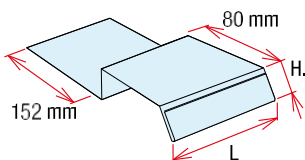

Porta precios para las bandejas Tray