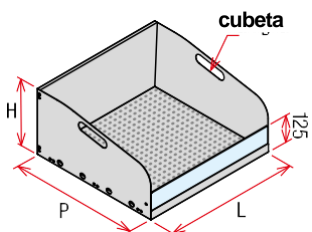

Cubeta de foso

Cubeta metálica con asas y frontal acrílico en PETG para los fosos de las neveras. Pequeñas perforaciones en la base que ofrecen una exposición limpia.

code	LxPxH. mm	color	pack pcs/box
329WSA02BK	620x500x302	negro RAL9005	1
329WSA04BK	620x600x302	negro RAL9005	1
329WSA06BK	620x700x302	negro RAL9005	1